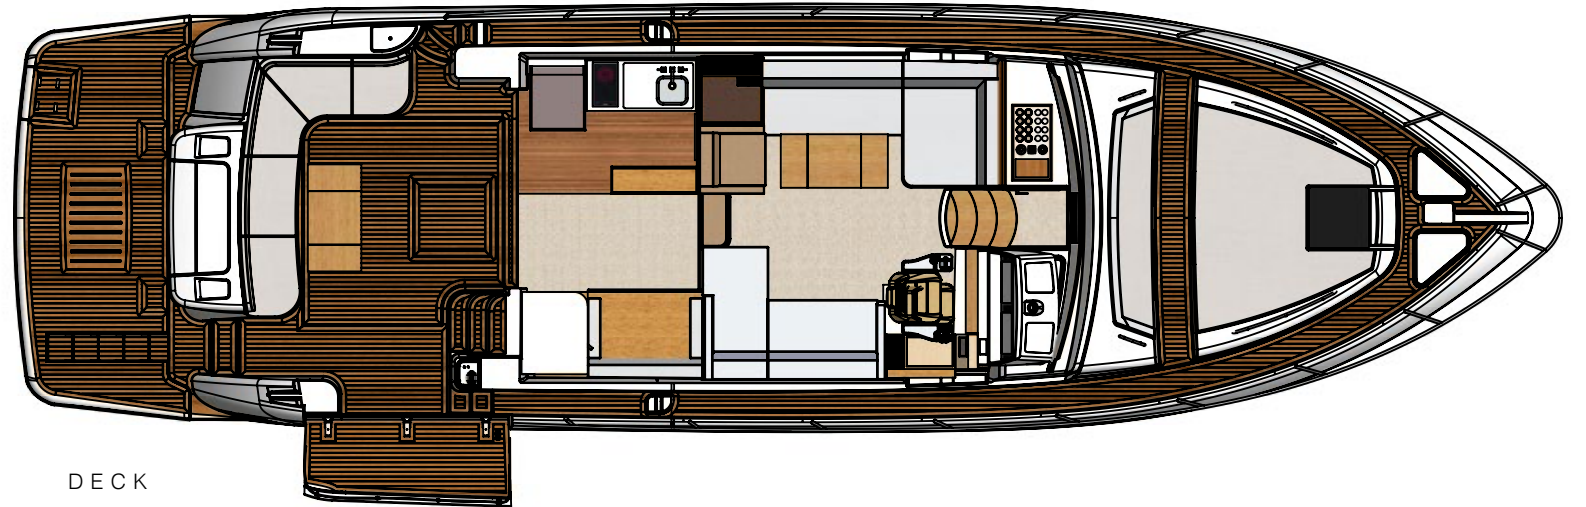

SCHAEFER
580

SCHAEFER
580

SCHAEFER
580

SCHAEFER

SCHAEFER
580

FLYBRIDGE

DECK

CABINS

SCHAEFER
580

Comprimento máximo: 17,93 m

Boca máxima: 4,96 m

Altura máxima da linha d'água até luz de fundeio: 6,87 m

Calado máximo: 1,45 m

Deslocamento leve: 25.270 kg

Ângulo V na popa: 14,1

Capacidade de água doce: 540 l