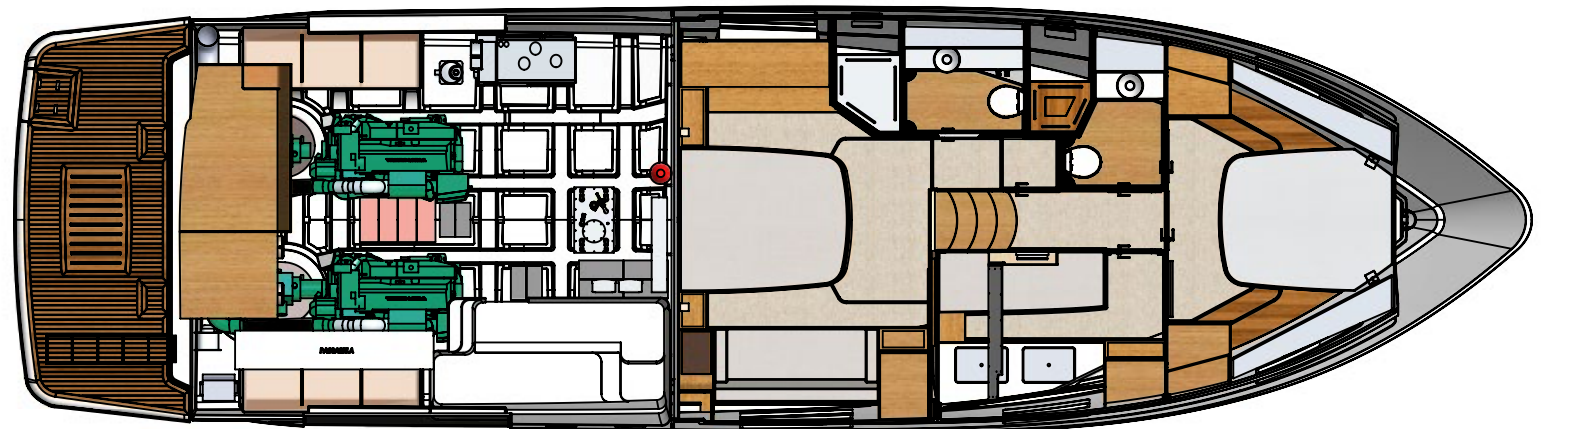

SCHAEFER
580

SCHAEFER
580

SCHAEFER
580

SCHAEFER

SCHAEFER
580

FLYBRIDGE

DECK

CABINS

SCHAEFER
580

Comprimento máximo: 17,93 m

Boca máxima: 4,96 m

Altura máxima da linha d'água até luz de fundeio: 6,87 m

Calado máximo: 1,45 m

Deslocamento leve: 25.270 kg

Ângulo V na popa: 14,1

Capacidade de água doce: 540 l