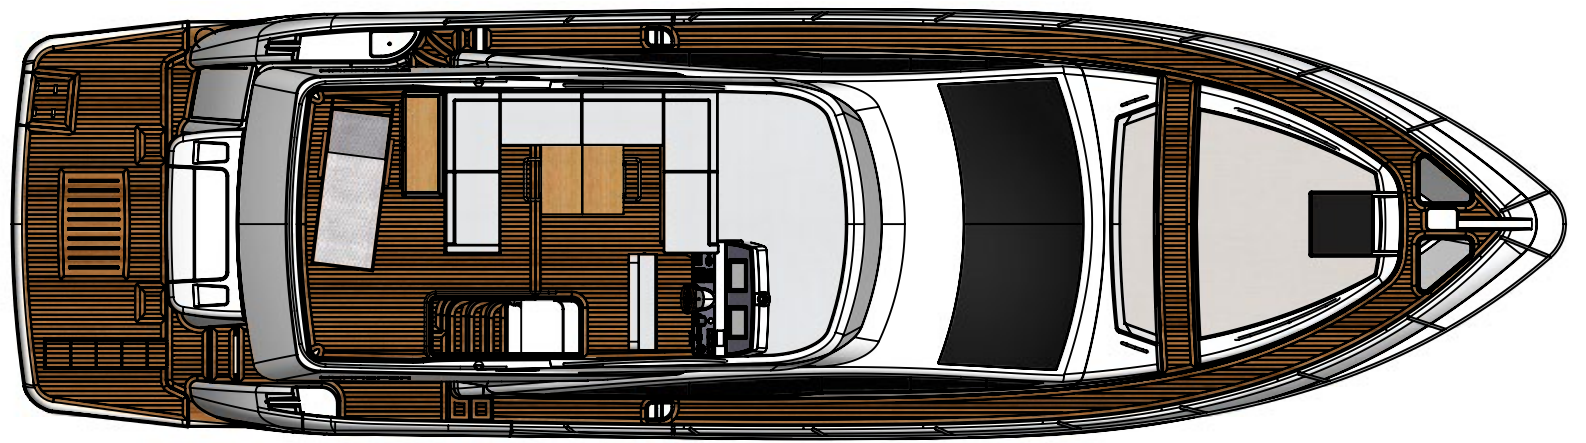

SCHAEFER
580

SCHAEFER
580

SCHAEFER
580

SCHAEFER

SCHAEFER
580

FLYBRIDGE

DECK

CABINS

SCHAEFER
580

Comprimento máximo: 17,93 m

Boca máxima: 4,96 m

Altura máxima da linha d'água até luz de fundeio: 6,87 m

Calado máximo: 1,45 m

Deslocamento leve: 25.270 kg

Ângulo V na popa: 14,1

Capacidade de água doce: 540 l